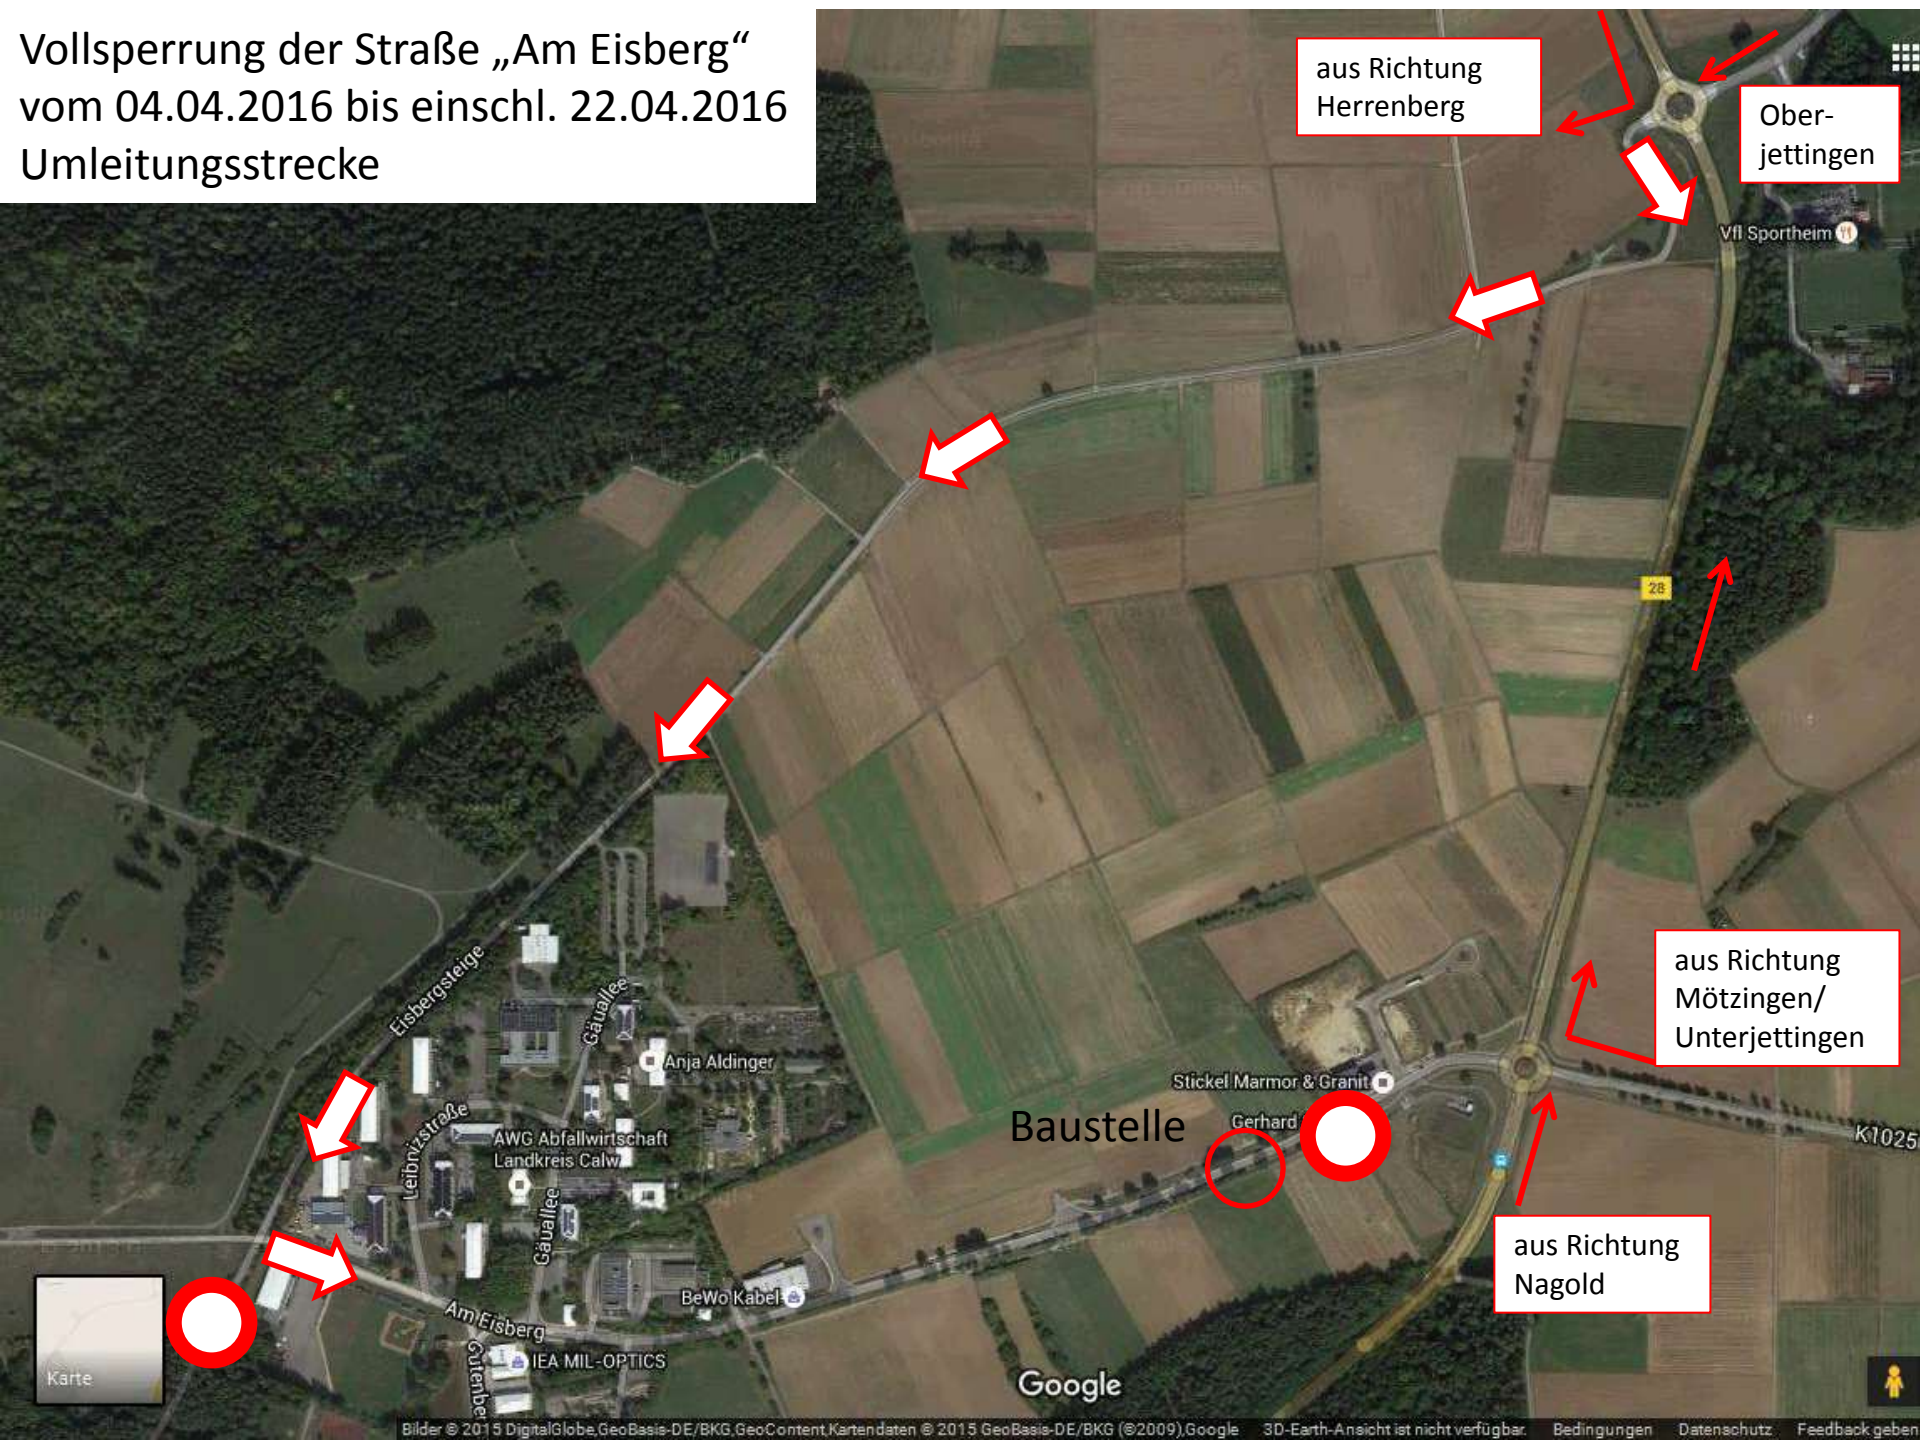

Vollsperrung der Straße „Am Eisberg“
vom 04.04.2016 bis einschl. 22.04.2016
Umleitungsstrecke

aus Richtung
Herrenberg

Ober-
jettingen

26

aus Richtung
Mötzingen/
Unterjettingen

aus Richtung
Nagold

Baustelle

Gerhard